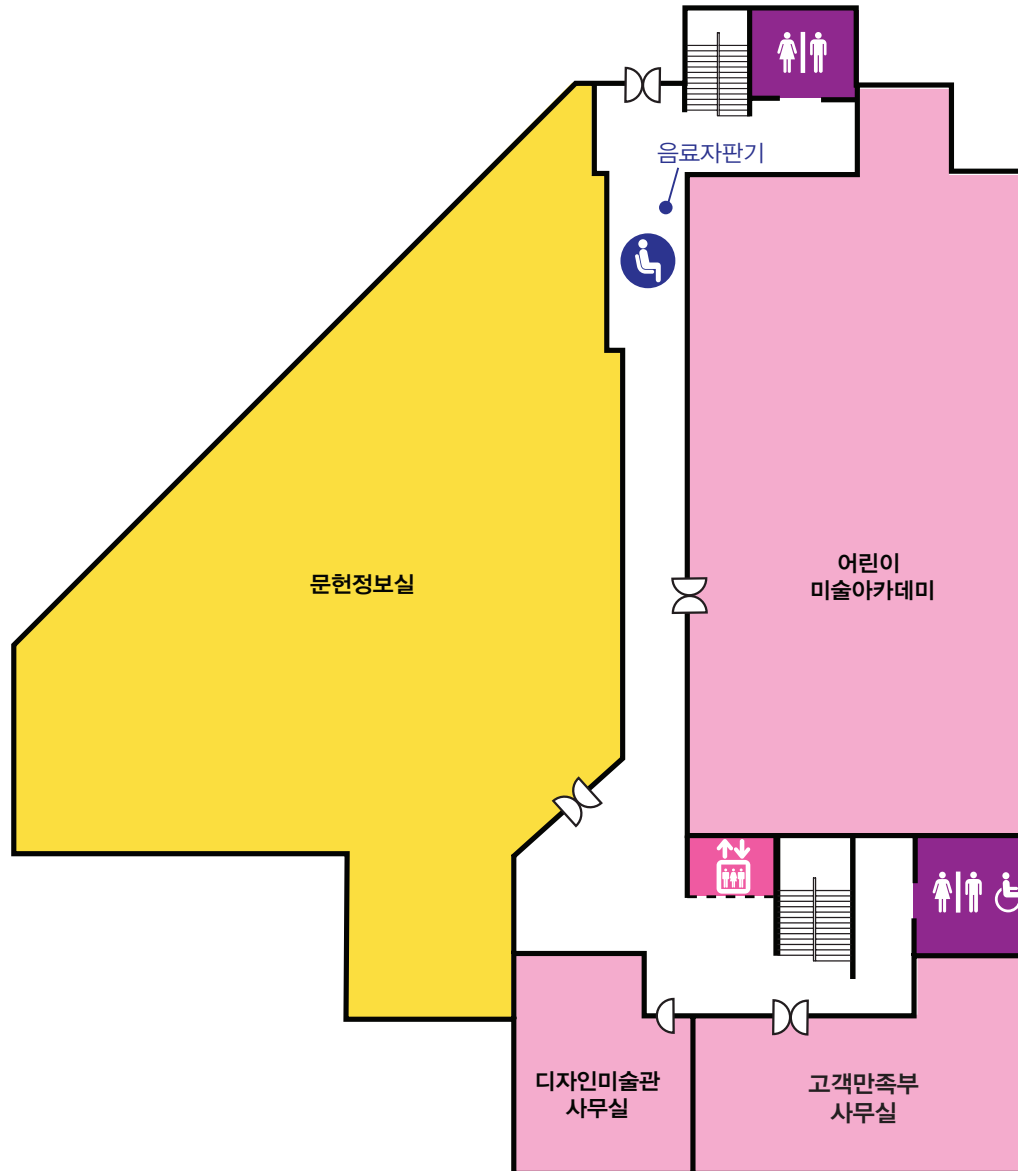

## 차례

전체공간맵	3
비타민스테이션	4
한가람미술관	5
한가람디자인미술관	8
오페라하우스	11
음악당	16
서울서예박물관	19

 휠체어경사로	 자전거거처대	 기증설치물	 휴게장소
--------------------------------------------------------------------------------------------	--------------------------------------------------------------------------------------------	-------------------------------------------------------------------------------------------	--------------------------------------------------------------------------------------------

- 종합안내소
- 카페, 식당  
카페 바우하우스  
카페 벨리니 (이탈리안)  
트랭블루(씨푸드)  
예향(한식당)
- 휴게장소
- 현금지급기
- 공중전화기
- 엘리베이터
- 장애우화장실
- 휠체어리프트
- 안내소에 사용문의
- 매표소
- 에스컬레이터
- 자전거거처대

-  휴게장소
-  카페 다빈치
-  에스컬레이터
-  엘리베이터
-  장애인화장실

-  휴게장소
-  에스컬레이터
-  엘리베이터

- 종합안내소  
휠체어, 유모차, 구급약 비치
- 카페 디자인
- 북샵
- 휴게장소
- 엘리베이터
- 장애인화장실

-  휴게장소
-  엘리베이터
-  장애인화장실

	엘리베이터
	화장실

-  휴게장소
-  공중전화기
-  장애우화장실
-  휠체어리프트
-  안내소에 사용문의
-  대표소
-  에스컬레이터

- 안내
- 심포니카페
- 휴게장소
- 엘리베이터
- 장애인화장실
- 매표소

	엘리베이터
	화장실