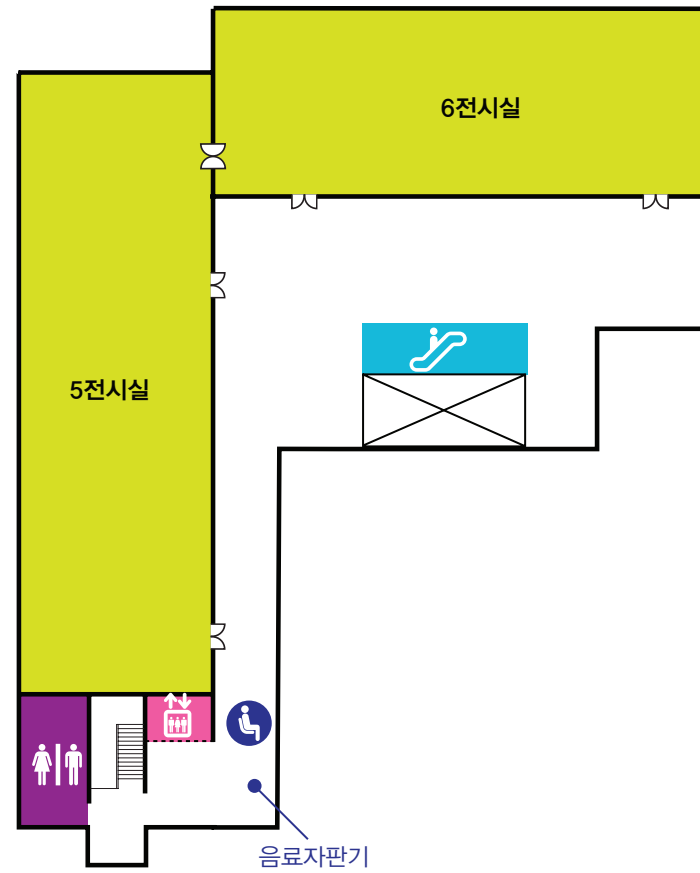

# 편의시설 안내지도

## 차례

전체공간맵	3
비타민스테이션	4
한가람미술관	5
한가람디자인미술관	8
오페라하우스	11
음악당	16
서울서예박물관	19

 휠체어경사로	 자전거거처대	 기증설치물	 휴게장소
--------------------------------------------------------------------------------------------	--------------------------------------------------------------------------------------------	-------------------------------------------------------------------------------------------	--------------------------------------------------------------------------------------------

- 종합안내소
- 카페, 식당  
카페 바우하우스  
카페 벨리니 (이탈리안)  
트랭블루(씨푸드)  
예향(한식당)
- 휴게장소
- 현금지급기
- 공중전화기
- 엘리베이터
- 장애우화장실
- 휠체어리프트
- 안내소에 사용문의
- 매표소
- 에스컬레이터
- 자전거거처대

-  휴게장소
-  카페 다빈치
-  에스컬레이터
-  엘리베이터
-  장애인화장실

-  휴게장소
-  에스컬레이터
-  엘리베이터