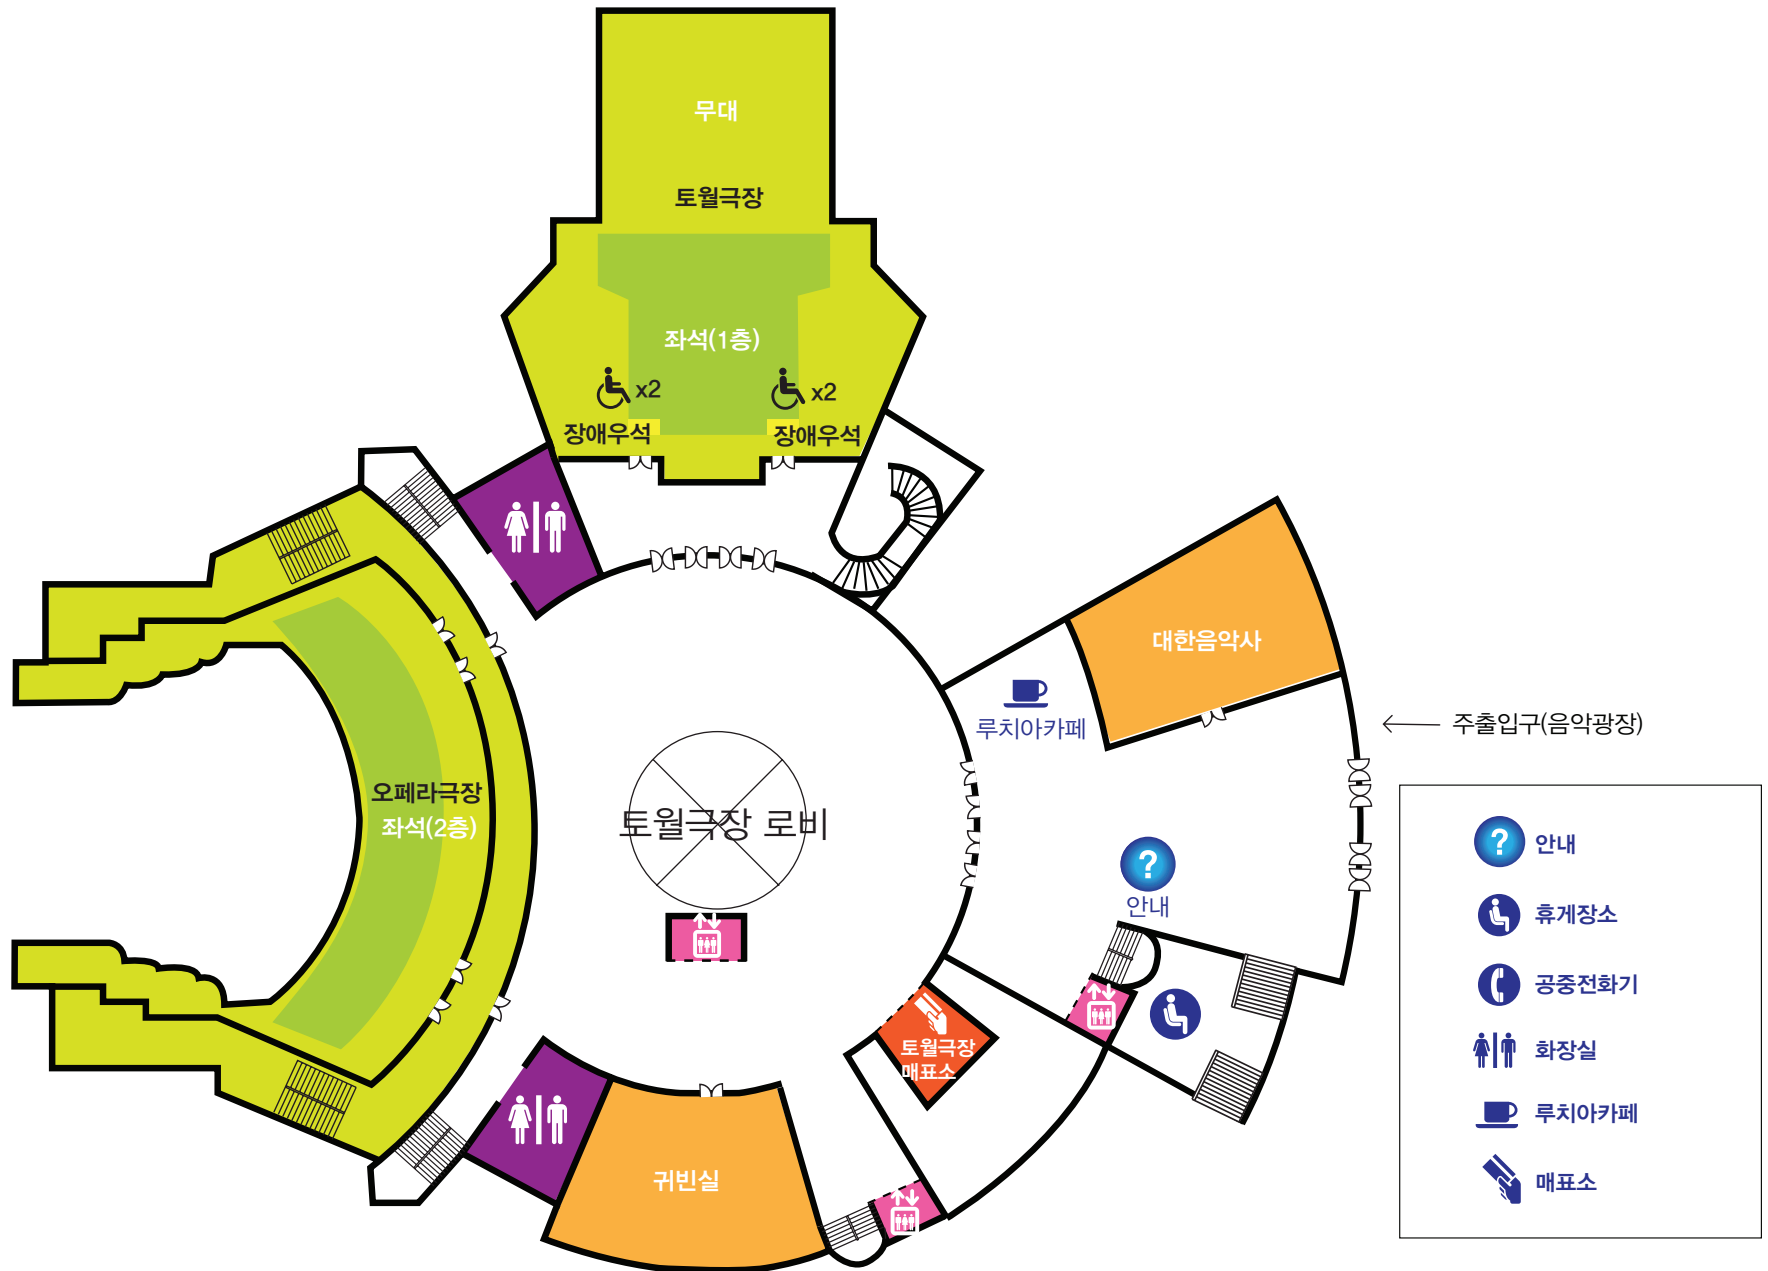

## 차례

전체공간맵	3
비타민스테이션	4
한가람미술관	5
한가람디자인미술관	8
오페라하우스	11
음악당	16
서울서예박물관	19

 휠체어경사로	 자전거거처대	 기증설치물	 휴게장소
--------------------------------------------------------------------------------------------	--------------------------------------------------------------------------------------------	-------------------------------------------------------------------------------------------	--------------------------------------------------------------------------------------------

- 종합안내소
- 카페, 식당  
카페 바우하우스  
카페 벨리니 (이탈리안)  
트랭블루(씨푸드)  
예향(한식당)
- 휴게장소
- 현금지급기
- 공중전화기
- 엘리베이터
- 장애우화장실
- 휠체어리프트
- 안내소에 사용문의
- 매표소
- 에스컬레이터
- 자전거거처대

-  휴게장소
-  카페 다빈치
-  에스컬레이터
-  엘리베이터
-  장애인화장실

-  휴게장소
-  에스컬레이터
-  엘리베이터

- 종합안내소  
휠체어, 유모차, 구급약 비치
- 카페 디자인
- 북샵
- 휴게장소
- 엘리베이터
- 장애인화장실

-  휴게장소
-  엘리베이터
-  장애인화장실

	엘리베이터
	화장실

-  휴게장소
-  공중전화기
-  장애우화장실
-  휠체어리프트
-  안내소에 사용문의
-  대표소
-  에스컬레이터

- 안내
- 심포니카페
- 휴게장소
- 엘리베이터
- 장애인화장실
- 매표소

	엘리베이터
	화장실