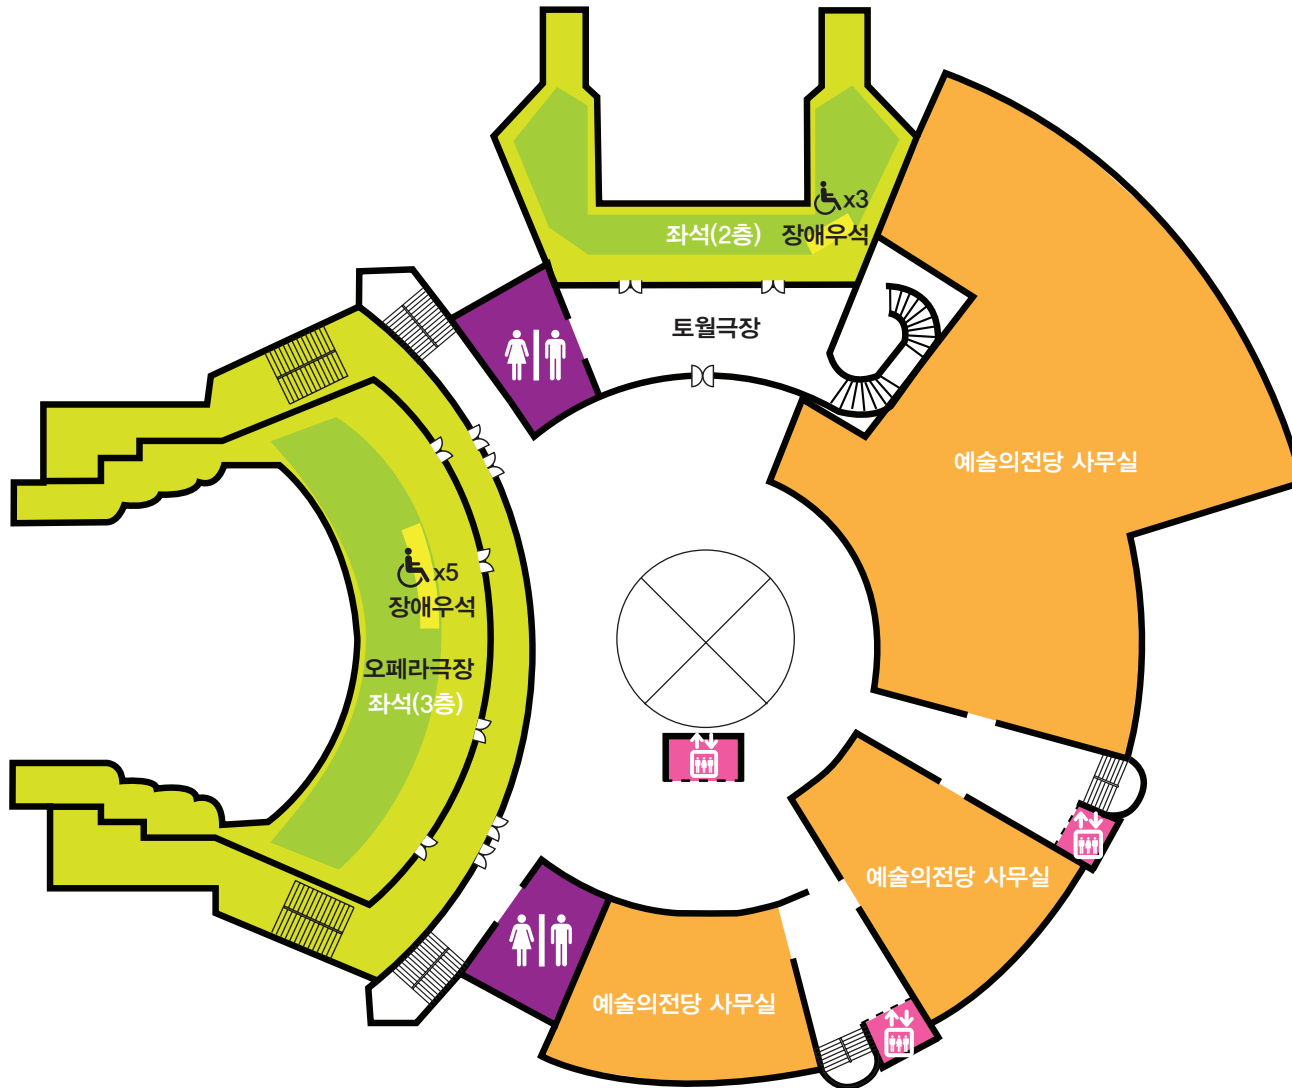

## 차례

전체공간맵	3
비타민스테이션	4
한가람미술관	5
한가람디자인미술관	8
오페라하우스	11
음악당	16
서울서예박물관	19

 휠체어경사로	 자전거거처대	 기증설치물	 휴게장소
--------------------------------------------------------------------------------------------	--------------------------------------------------------------------------------------------	-------------------------------------------------------------------------------------------	--------------------------------------------------------------------------------------------

- 종합안내소
- 카페, 식당  
카페 바우하우스  
카페 벨리니 (이탈리안)  
트랭블루(씨푸드)  
예향(한식당)
- 휴게장소
- 현금지급기
- 공중전화기
- 엘리베이터
- 장애우화장실
- 휠체어리프트
- 안내소에 사용문의
- 매표소
- 에스컬레이터
- 자전거거처대

-  휴게장소
-  카페 다빈치
-  에스컬레이터
-  엘리베이터
-  장애인화장실

-  휴게장소
-  에스컬레이터
-  엘리베이터

- 종합안내소  
휠체어, 유모차, 구급약 비치
- 카페 디자인
- 북샵
- 휴게장소
- 엘리베이터
- 장애인화장실

-  휴게장소
-  엘리베이터
-  장애인화장실

	엘리베이터
	화장실

-  휴게장소
-  공중전화기
-  장애우화장실
-  휠체어리프트
-  안내소에 사용문의
-  대표소
-  에스컬레이터

- 안내
- 심포니카페
- 휴게장소
- 엘리베이터
- 장애인화장실
- 매표소

	엘리베이터
	화장실