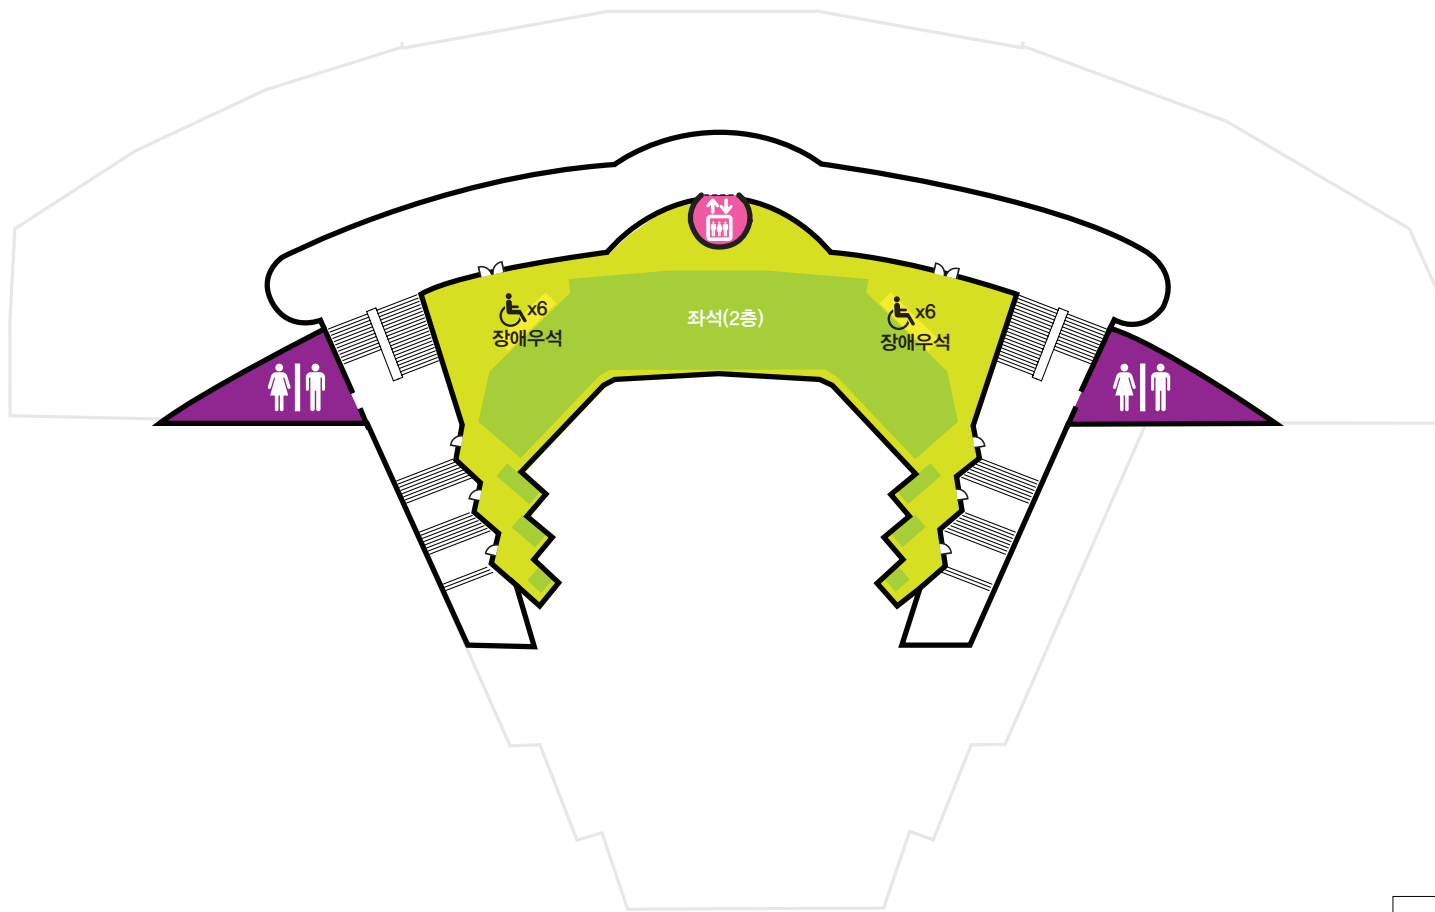

- 종합안내소  
휠체어, 유모차, 구급약 비치
- 카페 디자인
- 북샵
- 휴게장소
- 엘리베이터
- 장애인화장실

-  휴게장소
-  엘리베이터
-  장애인화장실

	엘리베이터
	화장실

-  휴게장소
-  공중전화기
-  장애우화장실
-  휠체어리프트
-  안내소에 사용문의
-  대표소
-  에스컬레이터

- 안내
- 심포니카페
- 휴게장소
- 엘리베이터
- 장애인화장실
- 매표소

	엘리베이터
	화장실