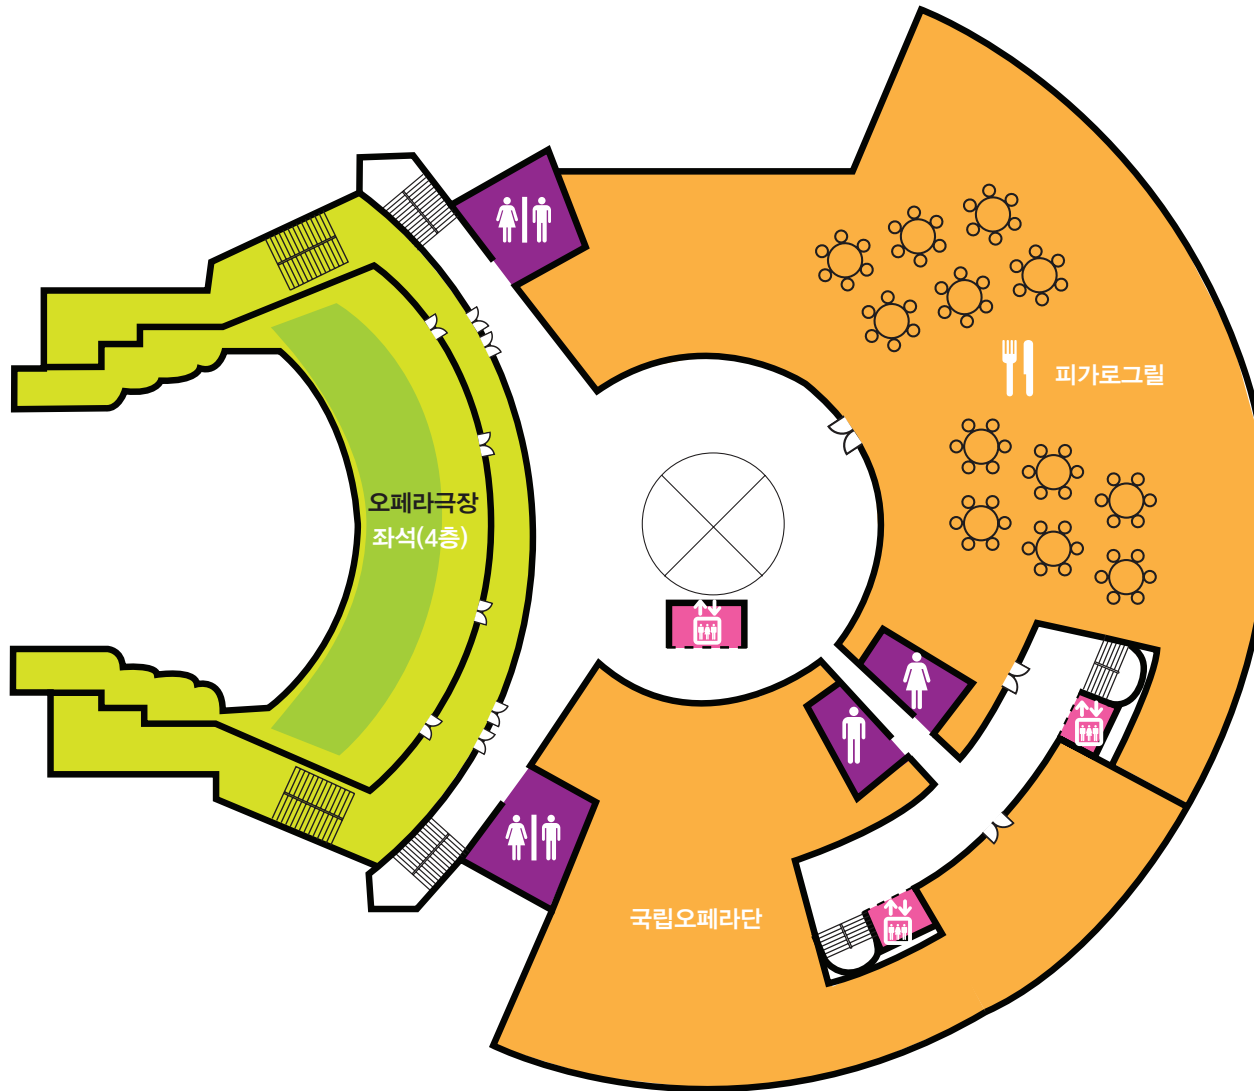

## 차례

전체공간맵	3
비타민스테이션	4
한가람미술관	5
한가람디자인미술관	8
오페라하우스	11
음악당	16
서울서예박물관	19

 휠체어경사로	 자전거거처대	 기증설치물	 휴게장소
--------------------------------------------------------------------------------------------	--------------------------------------------------------------------------------------------	-------------------------------------------------------------------------------------------	--------------------------------------------------------------------------------------------

- 종합안내소
- 카페, 식당  
카페 바우하우스  
카페 벨리니 (이탈리안)  
트랭블루(씨푸드)  
예향(한식당)
- 휴게장소
- 현금지급기
- 공중전화기
- 엘리베이터
- 장애우화장실
- 휠체어리프트
- 안내소에 사용문의
- 매표소
- 에스컬레이터
- 자전거거처대

-  휴게장소
-  카페 다빈치
-  에스컬레이터
-  엘리베이터
-  장애인화장실

-  휴게장소
-  에스컬레이터
-  엘리베이터

- 종합안내소  
휠체어, 유모차, 구급약 비치
- 카페 디자인
- 북샵
- 휴게장소
- 엘리베이터
- 장애인화장실

-  휴게장소
-  엘리베이터
-  장애인화장실

	엘리베이터
	화장실

-  휴게장소
-  공중전화기
-  장애우화장실
-  휠체어리프트
-  안내소에 사용문의
-  대표소
-  에스컬레이터

- 안내
- 심포니카페
- 휴게장소
- 엘리베이터
- 장애인화장실
- 매표소

	엘리베이터
	화장실