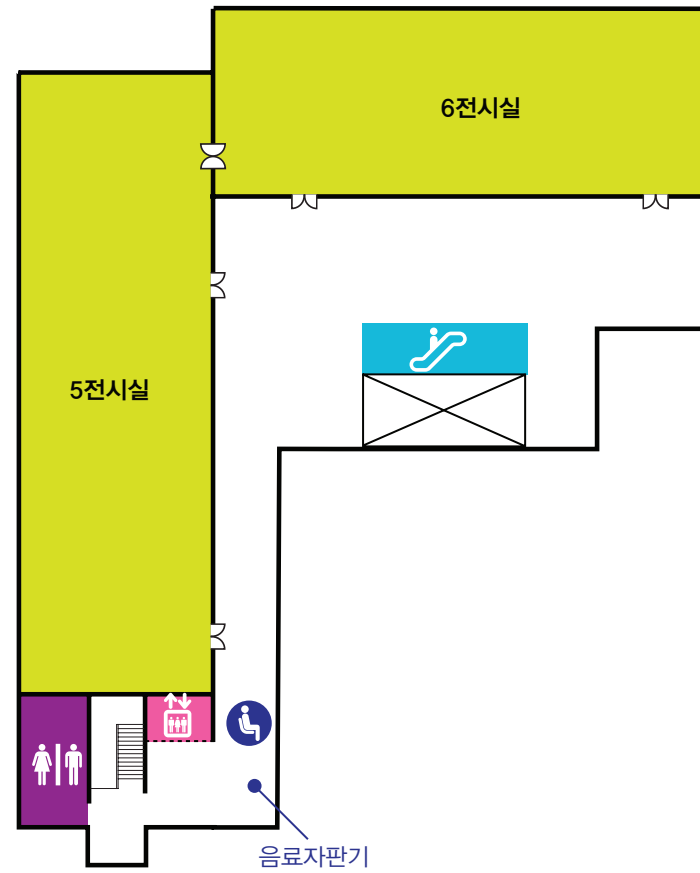

예술의전당

편의시설 안내지도

차례

전체공간맵	3
비타민스테이션	4
한가람미술관	5
한가람디자인미술관	8
오페라하우스	11
음악당	16
서울서예박물관	19

	휠체어경사로		자전거거처대		기증설치물		휴게장소
---	--------	---	--------	---	-------	---	------

-  종합안내소
-  카페, 식당
카페 바우하우스
카페 벨리니 (이탈리안)
블루리본 (씨푸드)
-  휴게장소
-  현금지급기
-  공중전화기
-  엘리베이터
-  장애인화장실
-  휠체어리프트
-  안내소에 사용문의
-  매표소
-  에스컬레이터

-  휴게장소
-  카페 다빈치
-  에스컬레이터
-  엘리베이터
-  장애인화장실

-  휴게장소
-  에스컬레이터
-  엘리베이터

- 종합안내소
휠체어, 유모차, 구급약 비치
- 카페 디자인
- 복삼
- 휴게장소
- 엘리베이터
- 장애우화장실

-  휴게장소
-  엘리베이터
-  장애인화장실

	엘리베이터
	화장실

-  휴게장소
-  공중전화기
-  장애우화장실
-  휠체어리프트
-  안내소에 사용문의
-  매표소
-  에스컬레이터

- 안내
- 심포니카페
- 휴게장소
- 엘리베이터
- 장애인화장실
- 매표소

	엘리베이터
	화장실