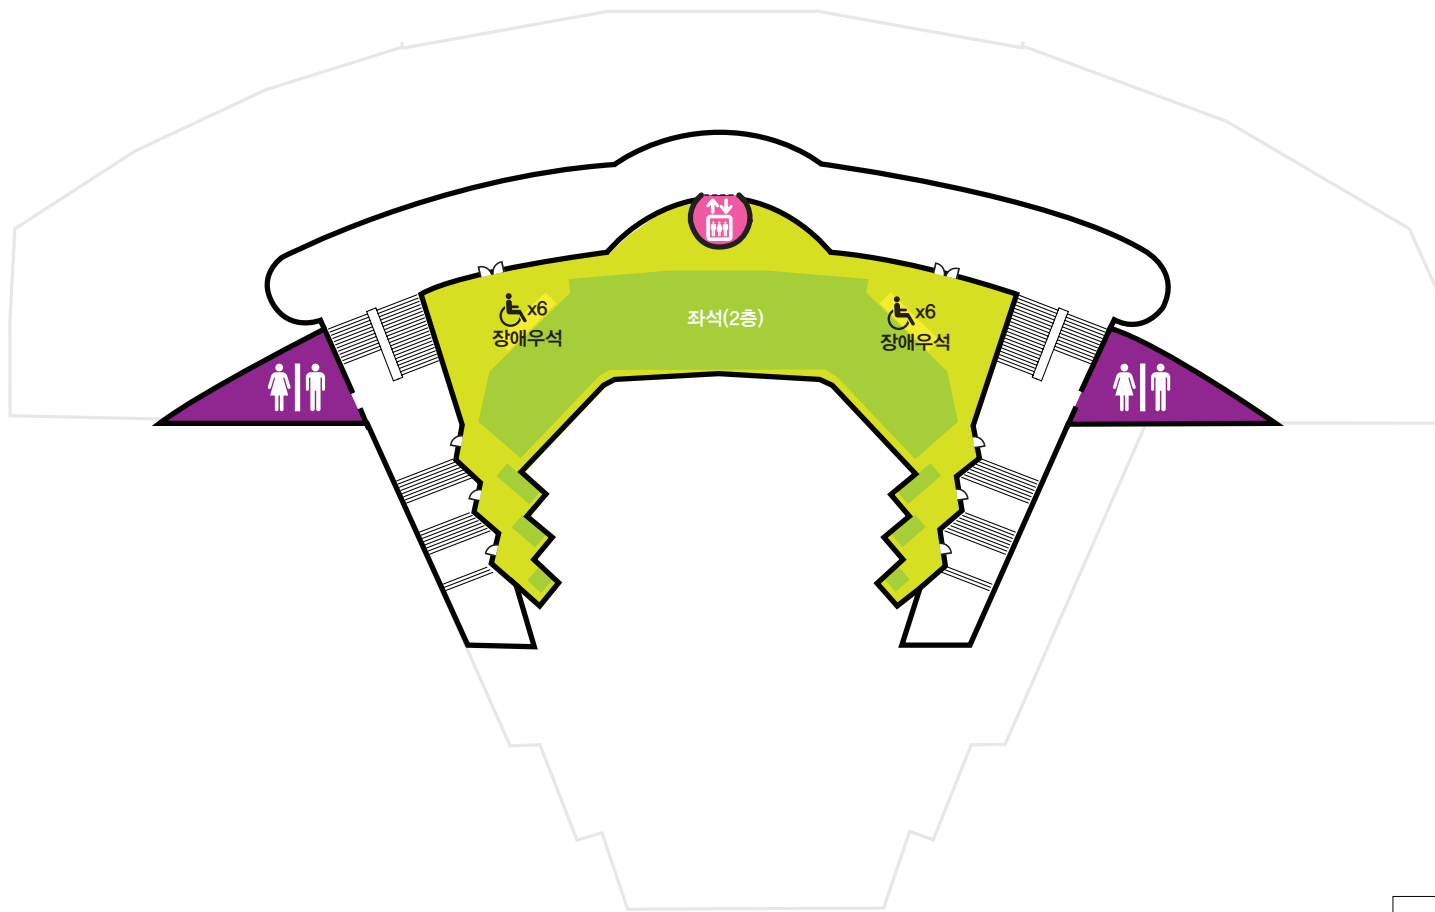

예술의전당

편의시설 안내지도

차례

전체공간맵	3
비타민스테이션	4
한가람미술관	5
한가람디자인미술관	8
오페라하우스	11
음악당	16
서울서예박물관	19

	휠체어경사로		자전거거처대		기증설치물		휴게장소
---	--------	---	--------	---	-------	---	------

-  종합안내소
-  카페, 식당
카페 바우하우스
카페 벨리니 (이탈리안)
블루리본 (씨푸드)
-  휴게장소
-  현금지급기
-  공중전화기
-  엘리베이터
-  장애인화장실
-  휠체어리프트
-  안내소에 사용문의
-  매표소
-  에스컬레이터

-  휴게장소
-  카페 다빈치
-  에스컬레이터
-  엘리베이터
-  장애인화장실

-  휴게장소
-  에스컬레이터
-  엘리베이터

- 종합안내소
휠체어, 유모차, 구급약 비치
- 카페 디자인
- 복삼
- 휴게장소
- 엘리베이터
- 장애우화장실

-  휴게장소
-  엘리베이터
-  장애인화장실

	엘리베이터
	화장실

-  휴게장소
-  공중전화기
-  장애우화장실
-  휠체어리프트
-  안내소에 사용문의
-  매표소
-  에스컬레이터

- 안내
- 심포니카페
- 휴게장소
- 엘리베이터
- 장애인화장실
- 매표소

	엘리베이터
	화장실