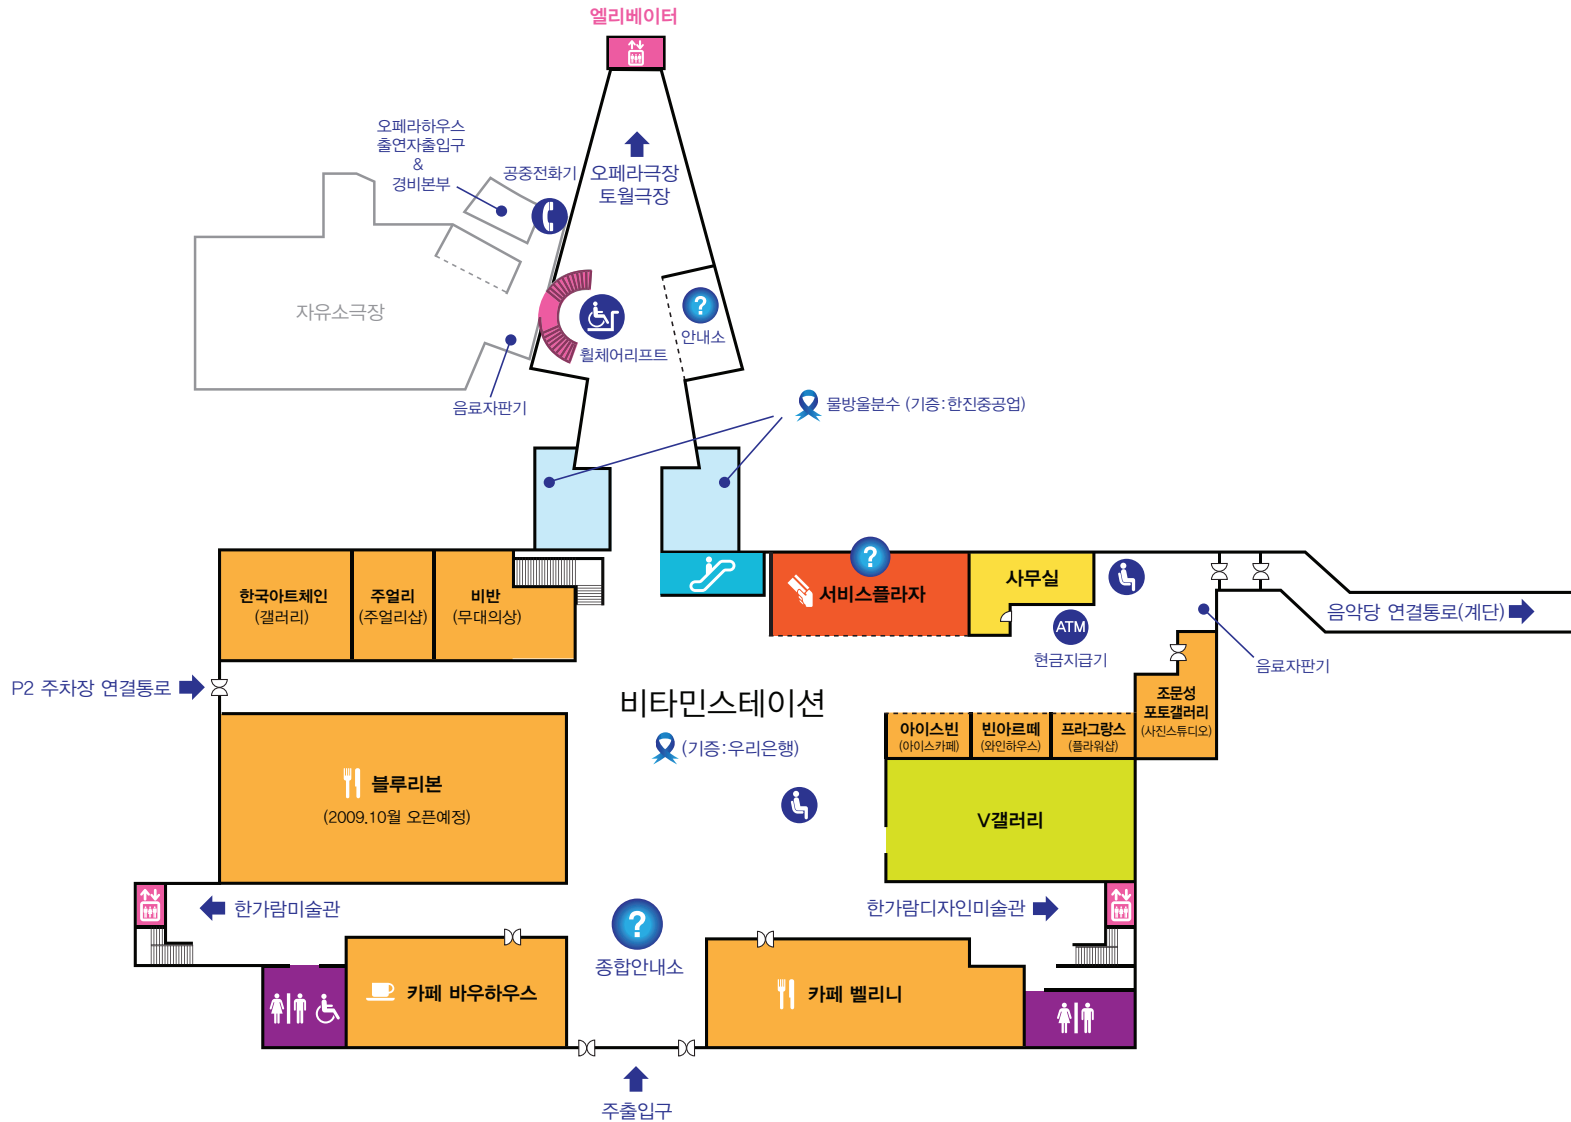

예술의전당

편의시설 안내지도

차례

전체공간맵	3
비타민스테이션	4
한가람미술관	5
한가람디자인미술관	8
오페라하우스	11
음악당	16
서울서예박물관	19

	휠체어경사로		자전거거처대		기증설치물		휴게장소
---	--------	---	--------	---	-------	---	------

-  종합안내소
-  카페, 식당
카페 바우하우스
카페 벨리니 (이탈리안)
블루리본 (씨푸드)
-  휴게장소
-  현금지급기
-  공중전화기
-  엘리베이터
-  장애인화장실
-  휠체어리프트
-  안내소에 사용문의
-  매표소
-  에스컬레이터

-  휴게장소
-  카페 다빈치
-  에스컬레이터
-  엘리베이터
-  장애인화장실

-  휴게장소
-  에스컬레이터
-  엘리베이터

- 종합안내소
휠체어, 유모차, 구급약 비치
- 카페 디자인
- 복삼
- 휴게장소
- 엘리베이터
- 장애우화장실

-  휴게장소
-  엘리베이터
-  장애인화장실

	엘리베이터
	화장실

-  휴게장소
-  공중전화기
-  장애우화장실
-  휠체어리프트
-  안내소에 사용문의
-  매표소
-  에스컬레이터

- 안내
- 심포니카페
- 휴게장소
- 엘리베이터
- 장애인화장실
- 매표소

	엘리베이터
	화장실