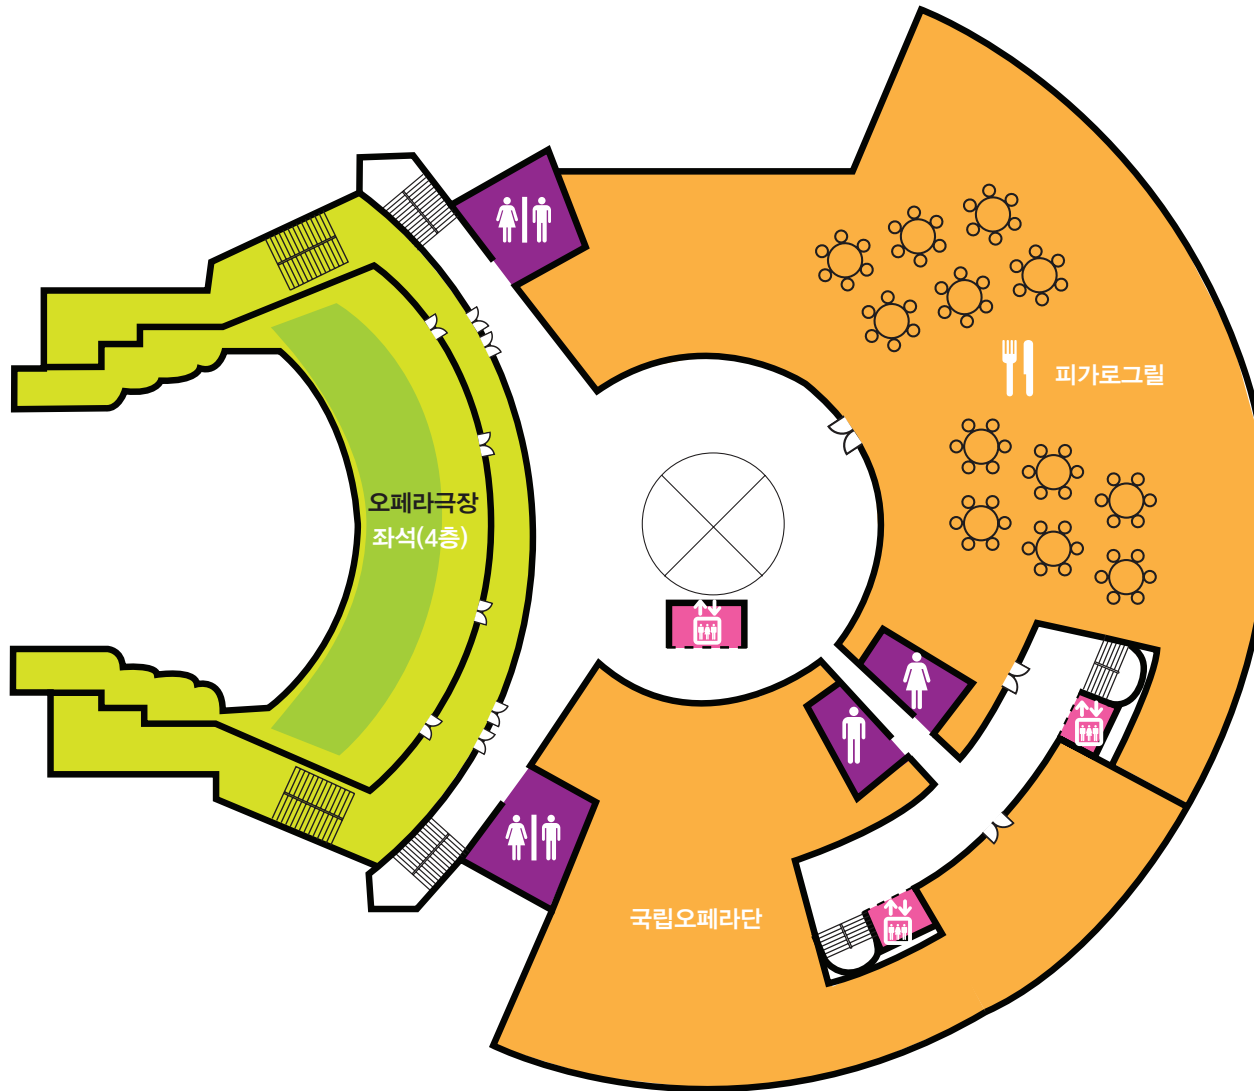

예술의전당

편의시설 안내지도

차례

전체공간맵	3
비타민스테이션	4
한가람미술관	5
한가람디자인미술관	8
오페라하우스	11
음악당	16
서울서예박물관	19

	휠체어경사로		자전거거처대		기증설치물		휴게장소
---	--------	---	--------	---	-------	---	------

-  종합안내소
-  카페, 식당
카페 바우하우스
카페 벨리니 (이탈리안)
블루리본 (씨푸드)
-  휴게장소
-  현금지급기
-  공중전화기
-  엘리베이터
-  장애인화장실
-  휠체어리프트
-  안내소에 사용문의
-  매표소
-  에스컬레이터

-  휴게장소
-  카페 다빈치
-  에스컬레이터
-  엘리베이터
-  장애인화장실

-  휴게장소
-  에스컬레이터
-  엘리베이터

- 종합안내소
휠체어, 유모차, 구급약 비치
- 카페 디자인
- 복삼
- 휴게장소
- 엘리베이터
- 장애우화장실

-  휴게장소
-  엘리베이터
-  장애인화장실

	엘리베이터
	화장실

-  휴게장소
-  공중전화기
-  장애우화장실
-  휠체어리프트
-  안내소에 사용문의
-  매표소
-  에스컬레이터

- 안내
- 심포니카페
- 휴게장소
- 엘리베이터
- 장애인화장실
- 매표소

	엘리베이터
	화장실