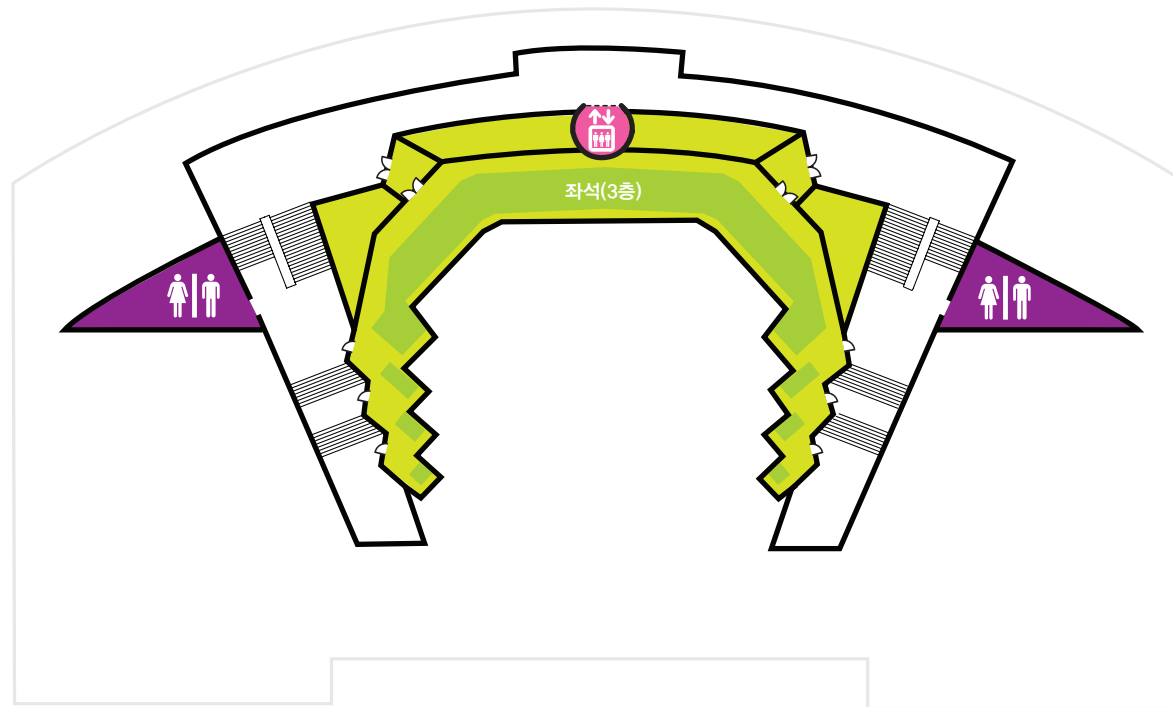

예술의전당

편의시설 안내지도

차례

전체공간맵	3
비타민스테이션	4
한가람미술관	5
한가람디자인미술관	8
오페라하우스	11
음악당	16
서울서예박물관	19

	휠체어경사로		자전거거처대		기증설치물		휴게장소
---	--------	---	--------	---	-------	---	------

-  종합안내소
-  카페, 식당
카페 바우하우스
카페 벨리니 (이탈리안)
블루리본 (씨푸드)
-  휴게장소
-  현금지급기
-  공중전화기
-  엘리베이터
-  장애인화장실
-  휠체어리프트
-  안내소에 사용문의
-  매표소
-  에스컬레이터

-  휴게장소
-  카페 다빈치
-  에스컬레이터
-  엘리베이터
-  장애인화장실

-  휴게장소
-  에스컬레이터
-  엘리베이터

- 종합안내소
휠체어, 유모차, 구급약 비치
- 카페 디자인
- 복삼
- 휴게장소
- 엘리베이터
- 장애우화장실

-  휴게장소
-  엘리베이터
-  장애인화장실

	엘리베이터
	화장실

-  휴게장소
-  공중전화기
-  장애우화장실
-  휠체어리프트
-  안내소에 사용문의
-  매표소
-  에스컬레이터

- 안내
- 심포니카페
- 휴게장소
- 엘리베이터
- 장애인화장실
- 매표소

	엘리베이터
	화장실