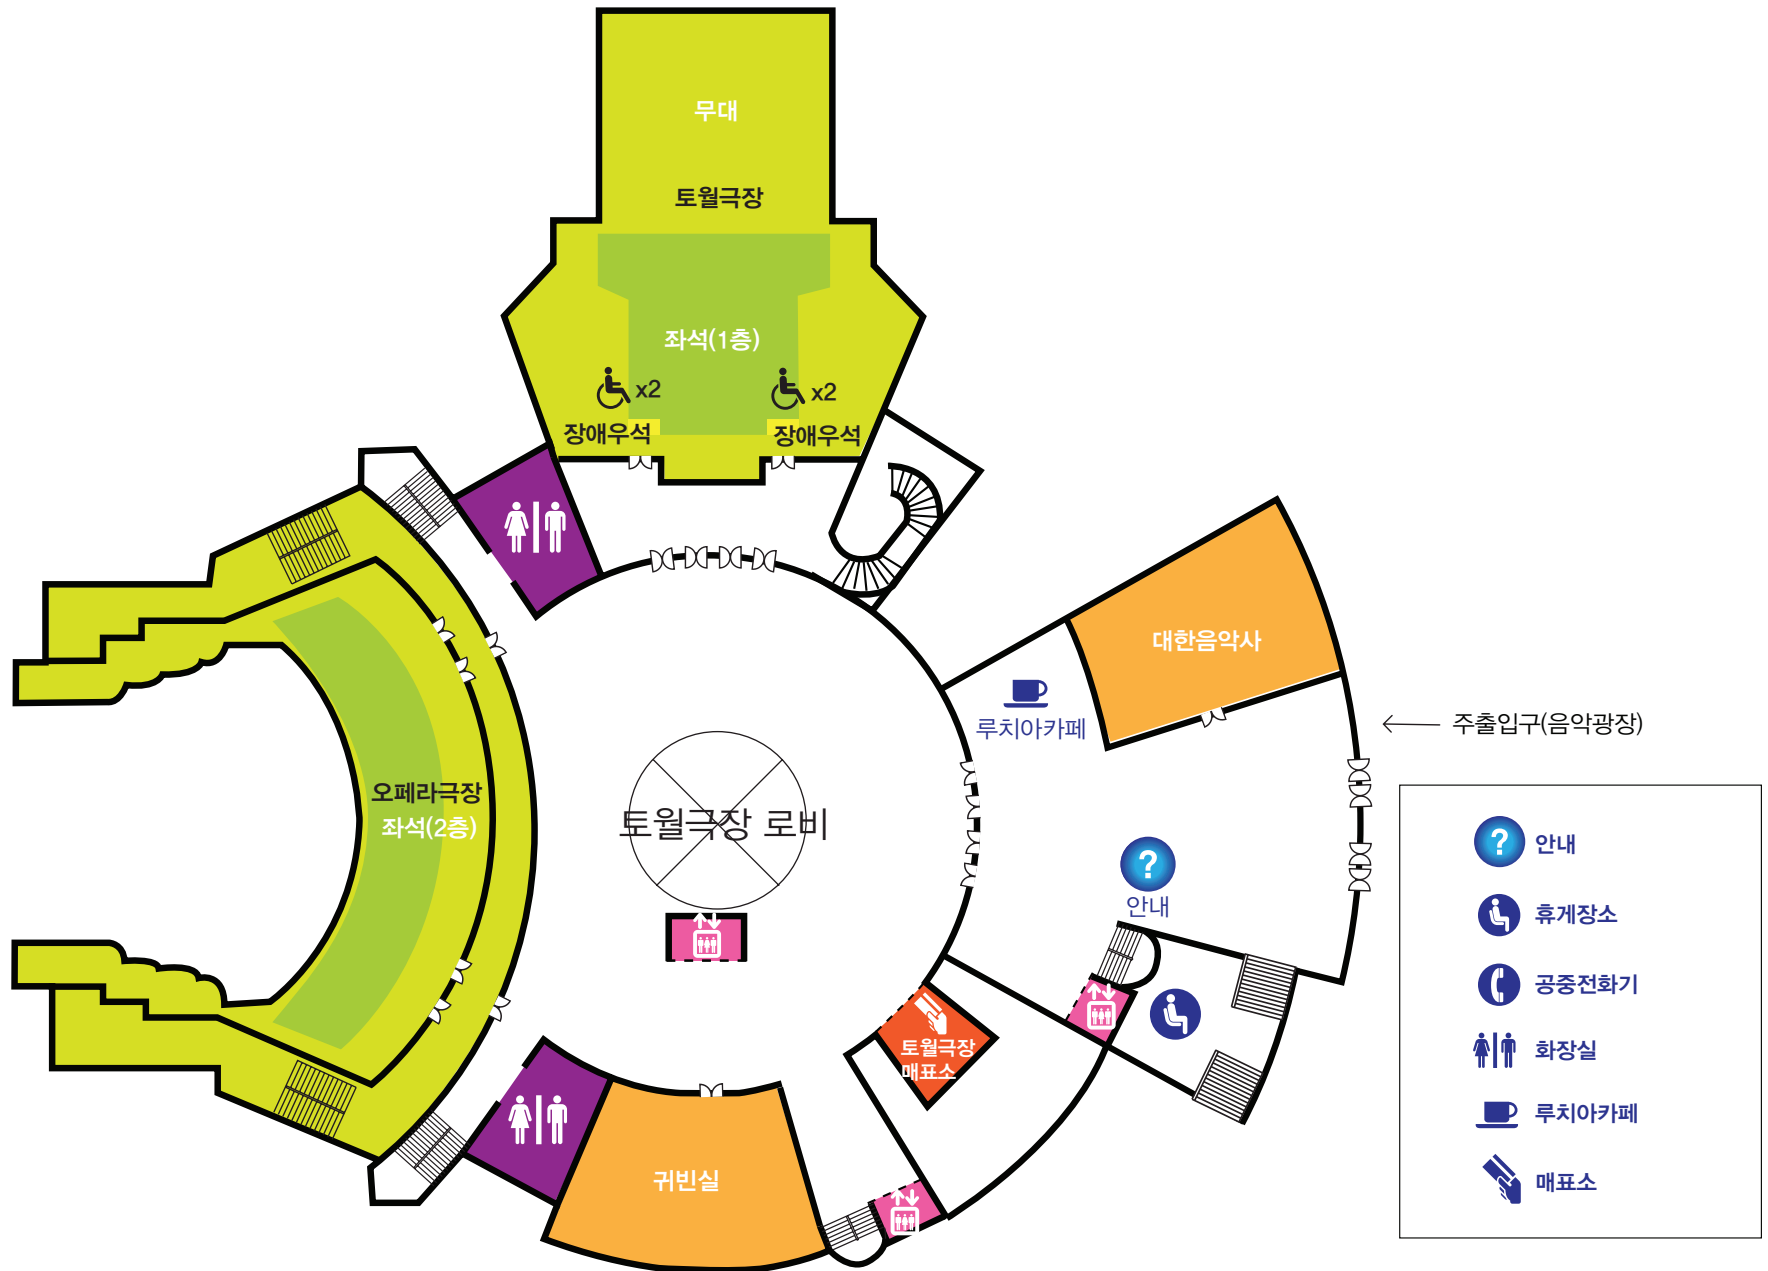

예술의전당

편의시설 안내지도

차례

전체공간맵	3
비타민스테이션	4
한가람미술관	5
한가람디자인미술관	8
오페라하우스	11
음악당	16
서울서예박물관	19

	휠체어경사로		자전거거처대		기증설치물		휴게장소
---	--------	---	--------	---	-------	---	------

-  종합안내소
-  카페, 식당
카페 바우하우스
카페 벨리니 (이탈리안)
블루리본 (씨푸드)
-  휴게장소
-  현금지급기
-  공중전화기
-  엘리베이터
-  장애인화장실
-  휠체어리프트
-  안내소에 사용문의
-  매표소
-  에스컬레이터

-  휴게장소
-  카페 다빈치
-  에스컬레이터
-  엘리베이터
-  장애인화장실

-  휴게장소
-  에스컬레이터
-  엘리베이터

- 종합안내소
휠체어, 유모차, 구급약 비치
- 카페 디자인
- 복삼
- 휴게장소
- 엘리베이터
- 장애우화장실

-  휴게장소
-  엘리베이터
-  장애인화장실

	엘리베이터
	화장실

-  휴게장소
-  공중전화기
-  장애우화장실
-  휠체어리프트
-  안내소에 사용문의
-  매표소
-  에스컬레이터

- 안내
- 심포니카페
- 휴게장소
- 엘리베이터
- 장애인화장실
- 매표소

	엘리베이터
	화장실