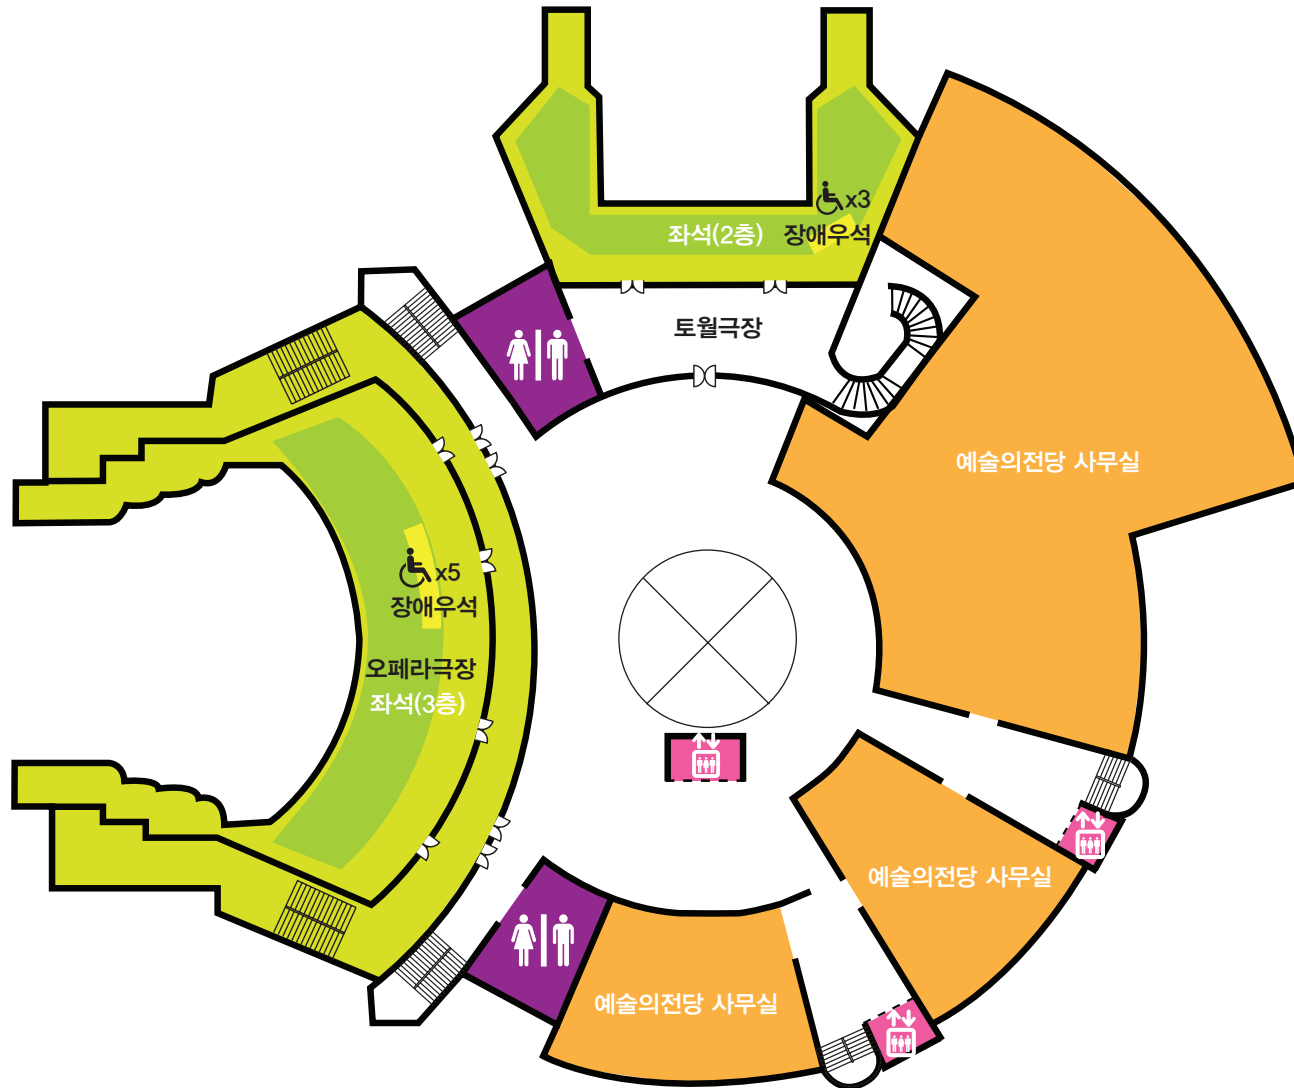

예술의전당

편의시설 안내지도

차례

전체공간맵	3
비타민스테이션	4
한가람미술관	5
한가람디자인미술관	8
오페라하우스	11
음악당	16
서울서예박물관	19

	휠체어경사로		자전거거처대		기증설치물		휴게장소
---	--------	---	--------	---	-------	---	------

-  종합안내소
-  카페, 식당
카페 바우하우스
카페 벨리니 (이탈리안)
블루리본 (씨푸드)
-  휴게장소
-  현금지급기
-  공중전화기
-  엘리베이터
-  장애인화장실
-  휠체어리프트
-  안내소에 사용문의
-  매표소
-  에스컬레이터

-  휴게장소
-  카페 다빈치
-  에스컬레이터
-  엘리베이터
-  장애인화장실

-  휴게장소
-  에스컬레이터
-  엘리베이터

- 종합안내소
휠체어, 유모차, 구급약 비치
- 카페 디자인
- 복삼
- 휴게장소
- 엘리베이터
- 장애우화장실

-  휴게장소
-  엘리베이터
-  장애인화장실

	엘리베이터
	화장실

-  휴게장소
-  공중전화기
-  장애우화장실
-  휠체어리프트
-  안내소에 사용문의
-  매표소
-  에스컬레이터

- 안내
- 심포니카페
- 휴게장소
- 엘리베이터
- 장애인화장실
- 매표소

	엘리베이터
	화장실