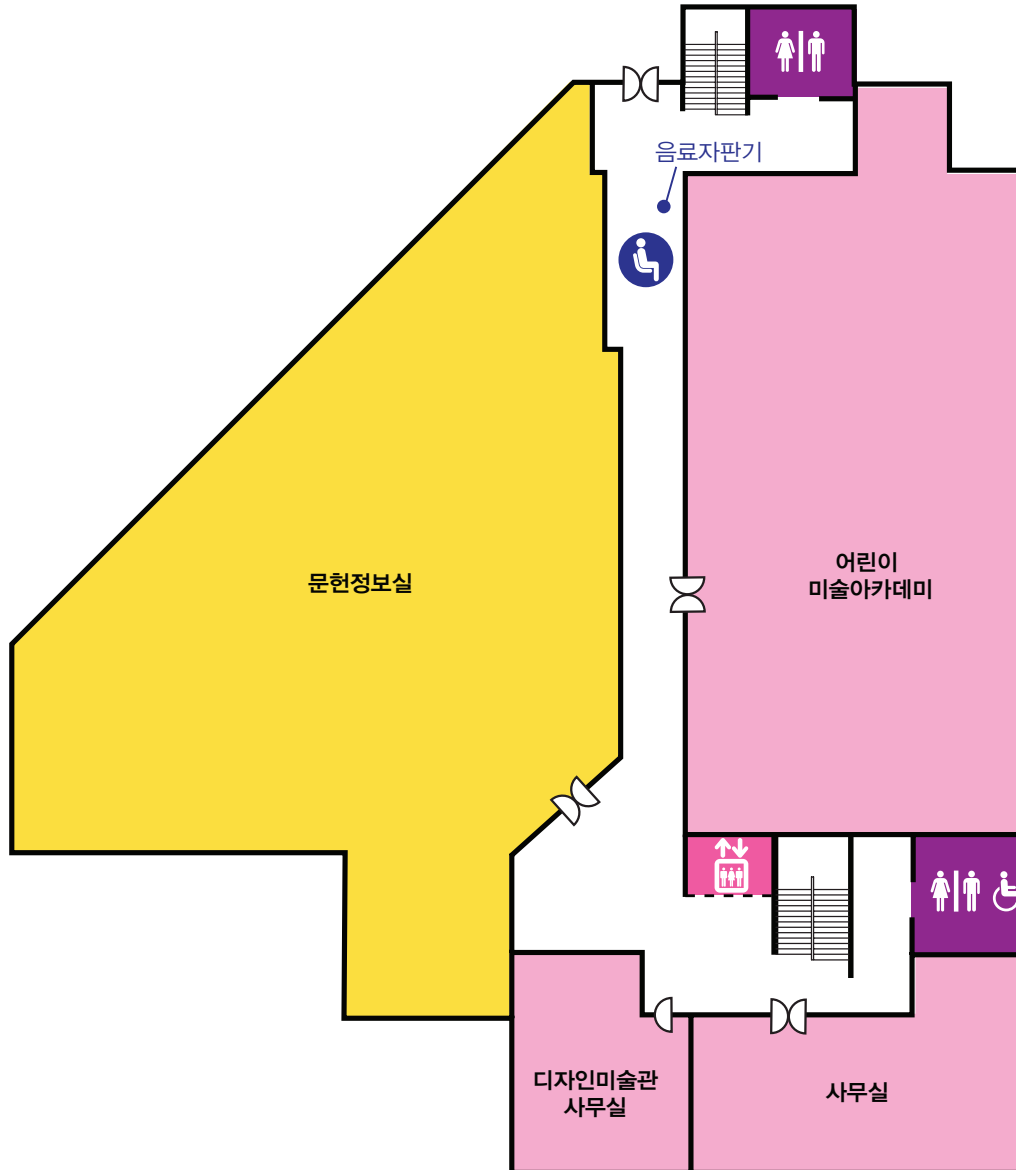

예술의전당

편의시설 안내지도

차례

전체공간맵	3
비타민스테이션	4
한가람미술관	5
한가람디자인미술관	8
오페라하우스	11
음악당	16
서울서예박물관	19

	휠체어경사로		자전거거처대		기증설치물		휴게장소
---	--------	---	--------	---	-------	---	------

-  종합안내소
-  카페, 식당
카페 바우하우스
카페 벨리니 (이탈리안)
블루리본 (씨푸드)
-  휴게장소
-  현금지급기
-  공중전화기
-  엘리베이터
-  장애인화장실
-  휠체어리프트
-  안내소에 사용문의
-  매표소
-  에스컬레이터

-  휴게장소
-  카페 다빈치
-  에스컬레이터
-  엘리베이터
-  장애인화장실

-  휴게장소
-  에스컬레이터
-  엘리베이터

- 종합안내소
휠체어, 유모차, 구급약 비치
- 카페 디자인
- 복삼
- 휴게장소
- 엘리베이터
- 장애우화장실

-  휴게장소
-  엘리베이터
-  장애인화장실

	엘리베이터
	화장실

-  휴게장소
-  공중전화기
-  장애우화장실
-  휠체어리프트
-  안내소에 사용문의
-  매표소
-  에스컬레이터

- 안내
- 심포니카페
- 휴게장소
- 엘리베이터
- 장애인화장실
- 매표소

	엘리베이터
	화장실